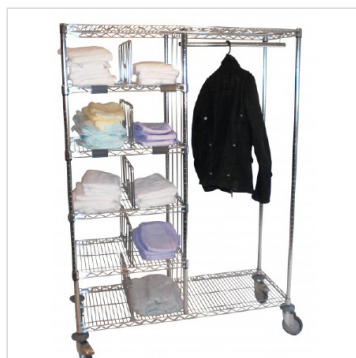

## CHARIOT CASIER BUANDERIE

- Chariot de stockage en fil d'acier chromé
- Idéal pour le transport et le rangement du linge propre
- Casier nominatif grâce au porte étiquette
- Equipée de 4 roulettes pivotantes Ø 125 mm et de 4 butoirs
- Montage très facile
- Très maniable