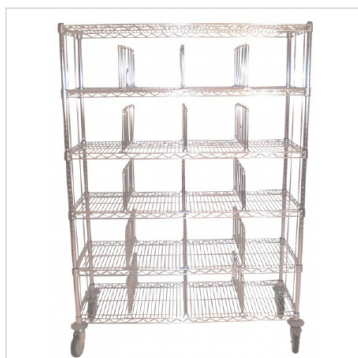

## CHARIOT CASIER BUANDERIE

- Chariot de stockage en fil d'acier chromé
- Idéal pour le transport et le rangement du linge propre
- Casier nominatif grâce au porte étiquette
- Equipée de 4 roulettes pivotantes Ø 125 mm et de 4 butoirs
- Montage très facile
- Très maniable

## LES MODÈLES

Références	Dim. Exterieures en mm	Poids à vide en kg
COMP.8	610 x 455 x 1730	28
COMP.10	610 x 455 x 1900	30
COMP.12	910 x 455 x 1730	33
COMP.15	910 x 455 x 1730	38
COMP.16	1220 x 455 x 1730	42
COMP.20	1525 x 455 x 1730	61
COMP.20B	1220 x 455 x 1900	61
COMP.25	1525 x 455 x 1900	67
COMP.30	1825 x 455 x 1900	76