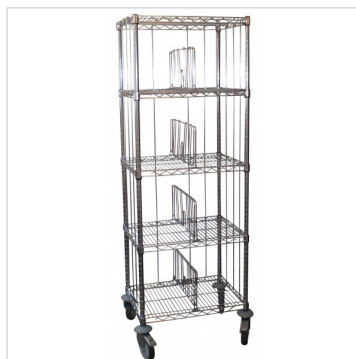

## CHARIOT CASIER BUANDERIE

- Chariot de stockage en fil d'acier chromé
- Idéal pour le transport et le rangement du linge propre
- Casier nominatif grâce au porte étiquette
- Equipée de 4 roulettes pivotantes Ø 125 mm et de 4 butoirs
- Montage très facile
- Très maniable

## LES MODÈLES

Références	Dim. Exterieures en mm	Poids à vide en kg
COMP.8	610 x 455 x 1730	28
COMP.10	610 x 455 x 1900	30
COMP.12	910 x 455 x 1730	33
COMP.15	910 x 455 x 1730	38
COMP.16	1220 x 455 x 1730	42
COMP.20	1525 x 455 x 1730	61
COMP.20B	1220 x 455 x 1900	61
COMP.25	1525 x 455 x 1900	67
COMP.30	1825 x 455 x 1900	76