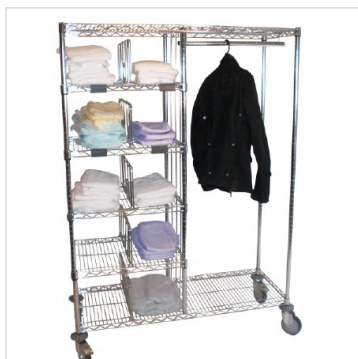

## CHARIOT CASIER BUANDERIE

- Chariot de stockage en fil d'acier chromé
- Idéal pour le transport et le rangement du linge propre
- Casier nominatif grâce au porte étiquette
- Equipée de 4 roulettes pivotantes Ø 125 mm et de 4 butoirs
- Montage très facile
- Très maniable