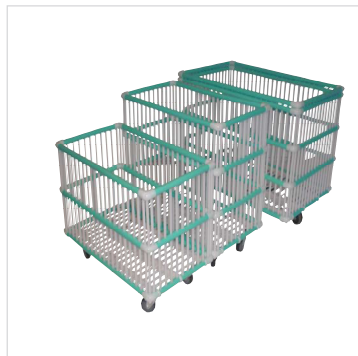

CHARIOT TUBE PLASTIQUE

- Chariot tube plastique vert et blanc
- Tubes en polypropylène très résistant
- Très maniable et très léger
- Idéal pour le tri du linge sale
- Equipé de 4 roulettes

Monté

Sécurité manipulation

Charge : 150 kg

Tarif dégressif sur devis

LES MODÈLES

Références	Dim. Exterieures en mm	Dim. Interieures en mm	Capacité en Litres
CH.PLASTIQUE.B	1340 x 750 x 860	1290 x 700 x 630	555
CH.PLASTIQUE.A	1020 x 630 x 825	970 x 590 x 630	360
CH.PLASTIQUE.D	950 x 630 x 665	900 x 590 x 470	250
CH.PLASTIQUE.C	830 x 485 x 780	780 x 430 x 630	210
CH.PLASTIQUE.E	830 x 485 x 620	780 x 430 x 470	160