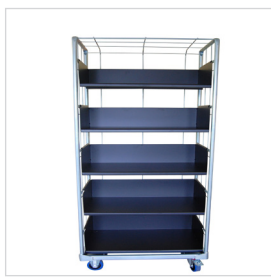

CHARIOT ARCHIVE

- Equipé de bac en tôle pour le stockage et déplacement simple de boîtes à archives ou dossiers
- En fil d'acier très résistant
- Equipé de 2 roues fixes et 2 roues pivotantes Ø 125 mm avec bandage bleu, résistant aux fortes charges (jusqu'à 300 kg)
- Revêtement zingue blanc brillant pour la structure
- Peinture époxy pour les bacs en tôle
- autres couleurs sur demande sans surcoût

Monté

Sécurité manipulation

Charge : 300 kg

Tarif dégressif sur devis

LES MODÈLES

Références	Dim. Exterieures en mm	Dim. Interieures en mm	Poids à vide
CH.ARCHIVE.1	1100 x 450 x 1850	1050 x 400 x 1640	80
CH.ARCHIVE.2	750 x 450 x 1850	700 x 400 x 1640	65
CH.ARCHIVE.3	850 x 450 x 1200	800 x 400 x 1000	52